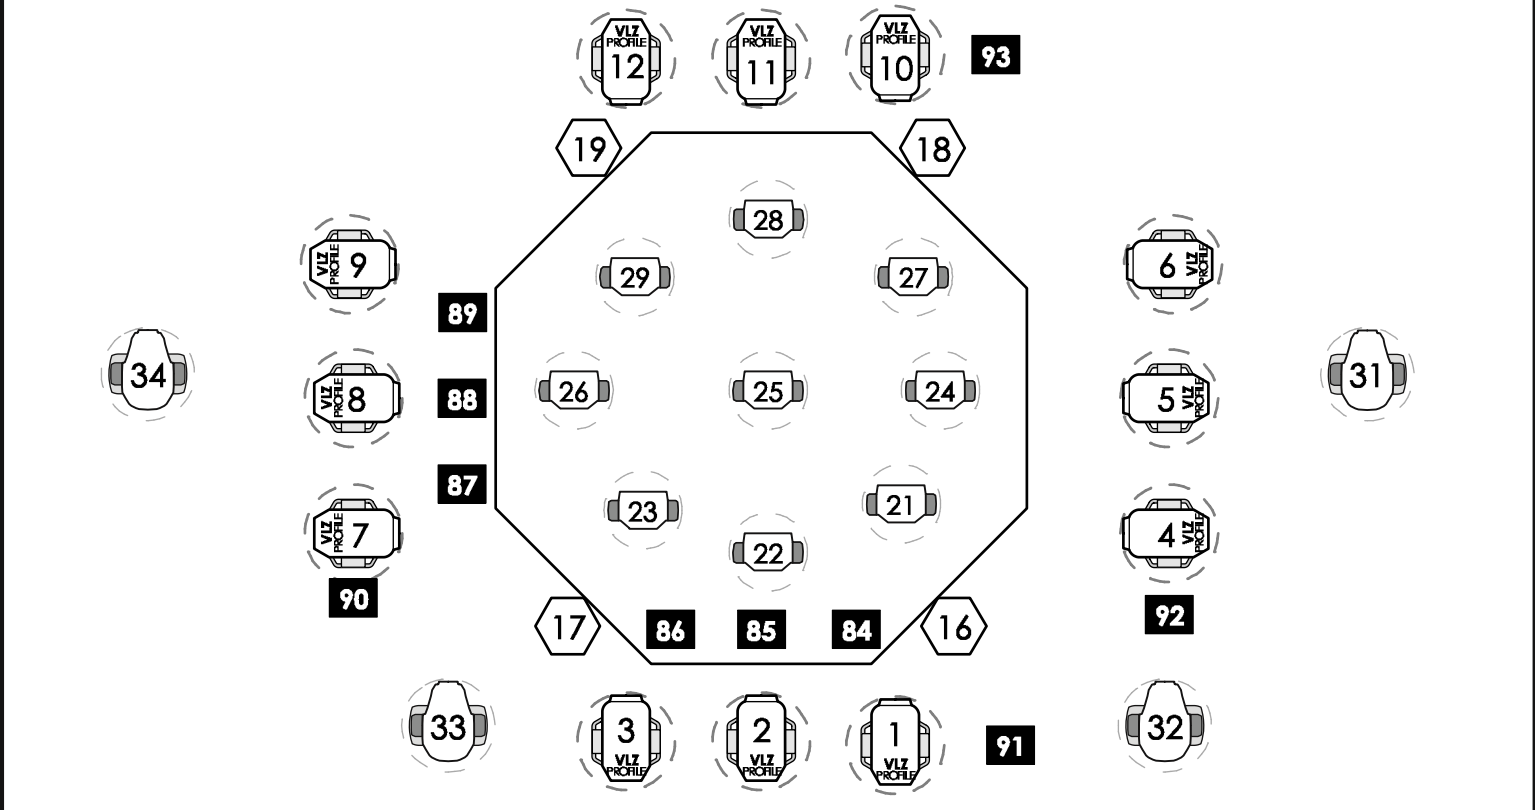

OTHER GROUPS

- **72** ALL LEDS
- **74** LED ^/v
- **76** INNER v LED
- **78** v\^ \ BLAST
- **80** OUTER AURA
- **97** NEAR CSP
- **73** ALL TOP
- **75** ALL TXT
- **77** OUTER v LED
- **79** v/^ \ BLAST
- **99** 4 CORNER AURA
- **98** FAR CSP

81 **ML MAGIC** **96** MID CSP

8 MAC AURA

ZOOM 11°-58°	STROBE	CTO
RGBW LED	RGB HALO	BUILT-IN FX

83 I CUE

CSP W/I-CUE & DMX IRIS

9 VLZ PROFILE

ZOOM 18°-50°	IRIS	SHUTTER	PRISM	CMX	BUILT-IN FX	CTO
COLOR WHEEL 1 OPEN	2	3	4	5	6	7
GOBO 1 STATIC 1 OPEN						
GOBO 2 ROT 1 OPEN						

82 QUANTUM PROFILE

ZOOM 12°-36°	IRIS	STROBE	PRISM	CMX	BUILT-IN FX	
COLOR WHEEL 1 OPEN	2	3	4	5	6	7
GOBO 1 ROT 1 OPEN						
GOBO 2 STATIC 1 OPEN						

CP 1 L106	CP 2 R23	CP 3 R21	CP 4 R15	CP 5 R313	CP 6 L134	CP 7 L151	CP 8 L286	CP 9 L285	CP 10 L204	CP 11 L205	CP 12 L206	CP 13 L103	CP 14 N/C
CP 15 L218	CP 16 L203	CP 17 L202	CP 18 L281	CP 19 L201	CP 20 L283	CP 21 L200	CP 22 NEW BLUE	CP 23 L161	CP 24 L132	CP 25 R65	CP 26 R80	CP 27 R82	CP 28 L119
CP 29 R384	CP 30 R73	CP 31 R87	CP 32 L088	CP 33 R33	CP 34 R34	CP 35 R339	CP 36 R39	CP 37 R51	CP 38 L169	CP 39 R54/7	CP 40 R53	CP 41 R55	CP 42 G970
CP 43 R356	CP 44 R57	CP 45 MED PURP	CP 46 R357	CP 47 PURPLE	CP 61 TANNER TINKLE	CP 62 PEACH- SHUE	CP 63 MINT SHAE	CP 64 DEANNA'S PURPLE ENIGMA