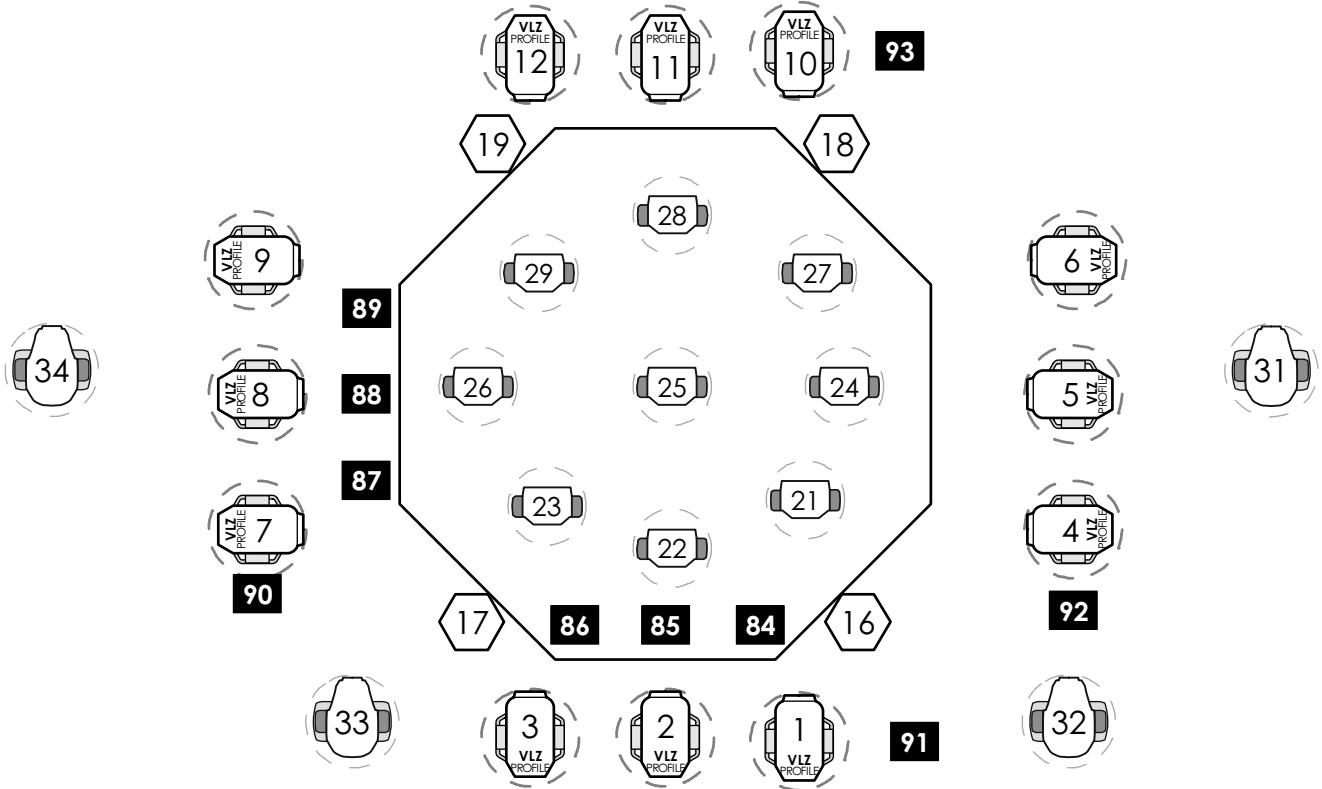

<p>1 v\ - LED</p> 	<p>2 v/ - LED</p> 	<p>3 LED BLAST</p> 	<p>RS</p> 
<p>4 ^/ - LED</p> 	<p>5 ^\ - LED</p> 	<p>6 v LED</p> 	<p>13 FOOTLIGHTS</p> 
<p>7 TXT> - R3408 </p> 	<p>10 <TXT - L283 </p> 	<p>11 v TXT - R3442 </p> 	<p>12 ^TXT - L201 </p> 
<p>16 v\ BLAST - L176</p> 	<p>17 v/ BLAST - L161</p> 	<p>15 FESTOONS</p> 	<p>14 URNS</p> 
<p>18 ^/ BLAST - L169</p> 	<p>19 ^\ BLAST - L134</p> 	<p>HOUSE</p> 	

OTHER GROUPS

- 72** ALL LEDs
- 74** LED ^/v
- 76** INNER v LED
- 78** v\^ BLAST
- 80** OUTER AURA
- 73** ALL TOP
- 75** ALL TXT
- 77** OUTER v LED
- 79** v/^ BLAST
- 99** 4 CORNER AURA

81 ML MAGIC

8 MAC AURA