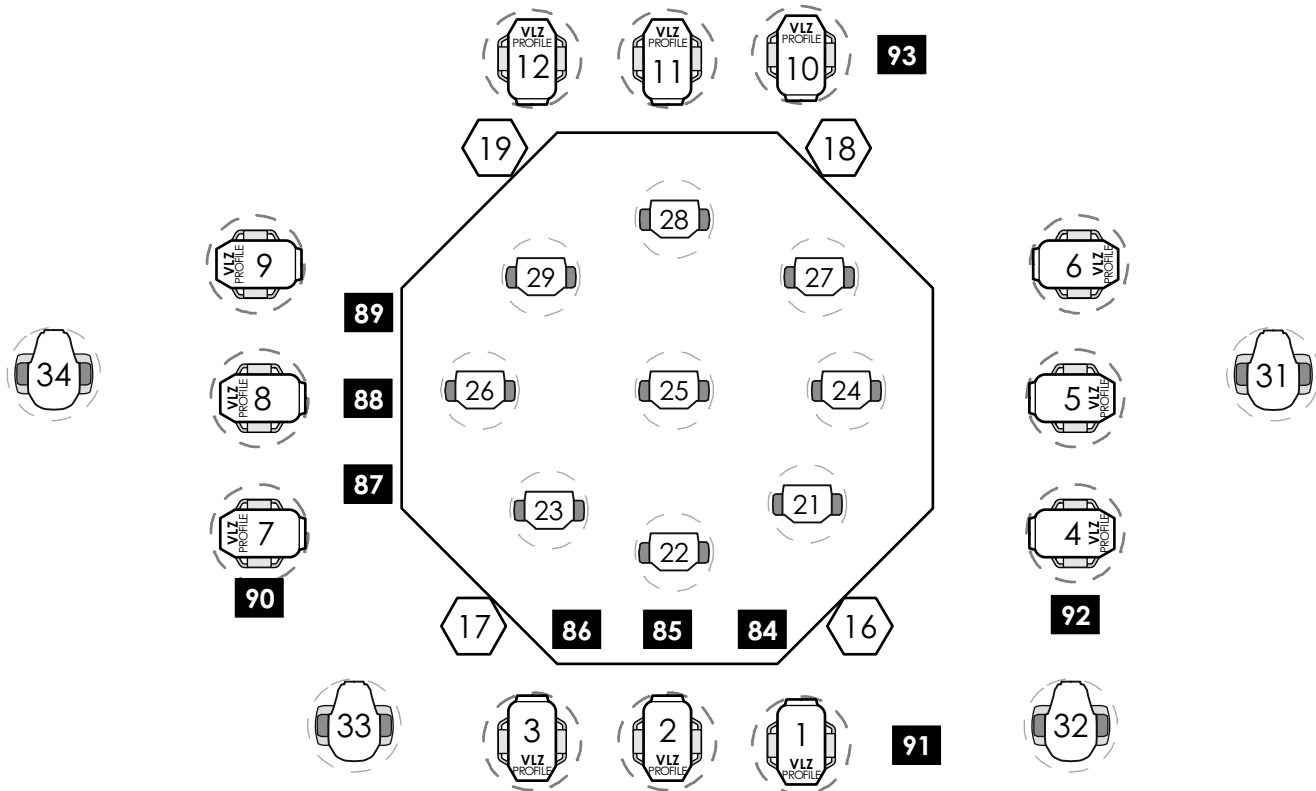

- **72** ALL LEDs
- **74** LED ^/v
- **76** INNER v LED
- **78** v\^ \ BLAST
- **80** OUTER AURA
- **97** NEAR CSP
- **73** ALL TOP
- **75** ALL TXT
- **77** OUTER v LED
- **79** v/\^ \ BLAST
- **99** 4 CORNER AURA
- **98** FAR CSP

81 **ML MAGIC** **96** MID CSP

8 MAC AURA

ZOOM 11°-58°	STROBE	CTO
RGBW LED	RGB HALO	BUILT-IN FX

83 I CUE

CSP W/I-CUE &
DMX IRIS

9 VLZ PROFILE

ZOOM 18°-50°	IRIS	SHUTTER	PRISM	BUILT-IN FX	CTO	
COLOR WHEEL 1 OPEN	2	3	4	5	6	7

GOBO 1 STATIC 1 OPEN	1	2	3	4	5	6	7	8	9	10
GOBO 2 ROT 1 OPEN	1	2	3	4	5	6	7	8	9	10

82 QUANTUM PROFILE

ZOOM 12°-36°	IRIS	STROBE	PRISM	BUILT-IN FX		
COLOR WHEEL 1 OPEN	2	3	4	5	6	7

GOBO 1 ROT 1 OPEN	1	2	3	4	5	6	7	8	9	10
GOBO 2 STATIC 1 OPEN	1	2	3	4	5	6	7	8	9	10

CP 1 L106	CP 2 R23	CP 3 R21	CP 4 R15	CP 5 R313	CP 6 L134	CP 7 L151	CP 8 L286	CP 9 L285	CP 10 L204	CP 11 L205	CP 12 L206	CP 13 L103	CP 14 N/C
CP 15 L218	CP 16 L203	CP 17 L202	CP 18 L281	CP 19 L201	CP 20 L283	CP 21 L200	CP 22 NEW BLUE	CP 23 L161	CP 24 L132	CP 25 R65	CP 26 R80	CP 27 R82	CP 28 L119
CP 29 R384	CP 30 R73	CP 31 R87	CP 32 L088	CP 33 R33	CP 34 R34	CP 35 R339	CP 36 R39	CP 37 R51	CP 38 L169	CP 39 R54/7	CP 40 R53	CP 41 R55	CP 42 G970
CP 43 R356	CP 44 R57	CP 45 MED PURP	CP 46 R357	CP 47 PURPLE	CP 61 TANNER TINKLE	CP 62 PEACH- SHUE	CP 63 MINT SHAE	CP 64 DEANNA'S PURPLE ENIGMA